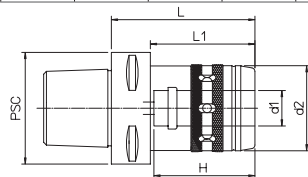

D'ANDREA

Monoforce PROMOTION

DIN 69893 HSK-A

Ref.	Code	d1	d2	d3	H	L	L1	L2	Type	Prix €	Prix Net €
HSK-A63 MF12.100	71HSK-A63MF1210	12	28	32	46	100	74	29,5	2	~~€ 299,00~~	€ 179,40
HSK-A63 MF20.85	71HSK-A63MF2008	20	48	-	60	85	59	-	1	~~€ 274,00~~	€ 164,40
HSK-A63 MF32.105	71HSK-A63MF3210	32	66	-	80	105	-	-	1	~~€ 299,00~~	€ 179,40
HSK-A100 MF20.95	71HSK-A100MF2009	20	48	-	60	95	66	-	1	~~€ 405,00~~	€ 243,00
HSK-A100 MF32.110	71HSK-A100MF3211	32	66	-	80	110	81	-	1	~~€ 440,00~~	€ 264,00

DIN 69871 AD

Ref.	Code	d1	d2	d3	H	L	L1	L2	Type	Prix €	Prix Net €
DIN69871-AD40 MF12.100	71DIN-A40MF1210	12	28	32	46	100	81	29,5	2	~~€ 262,00~~	€ 157,20
DIN69871-AD40 MF20.60	71DIN-A40MF2006	20	48	-	63	60	41	-	1	~~€ 231,00~~	€ 138,60
DIN69871-AD40 MF32.95	71DIN-A40MF3209	32	66	-	80	95	-	-	1	~~€ 281,00~~	€ 168,60
DIN69871-AD50 MF20.80	71DIN-A50MF2008	20	48	-	63	80	61	-	1	~~€ 337,00~~	€ 202,20
DIN69871-AD50 MF32.75	71DIN-A50MF3207	32	66	-	90	75	56	-	1	~~€ 381,00~~	€ 228,60

MAS 403 BT AD

Ref.	Code	d1	d2	d3	H	L	L1	L2	Type	Prix €	Prix Net €
MAS403 BT40-AD MF12.100	71MBT-A40MF1210	12	28	32	46	100	73	29,5	2	~~€ 262,00~~	€ 157,20
MAS403 BT40-AD MF20.65	71MBT-A40MF2007	20	48	-	63	65	38	-	1	~~€ 231,00~~	€ 138,60
MAS403 BT40-AD MF32.90	71MBT-A40MF3209	32	66	-	80	90	-	-	1	~~€ 281,00~~	€ 168,60
MAS403 BT50-AD MF20.85	71MBT-A50MF2008	20	48	-	63	85	47	-	1	~~€ 337,00~~	€ 202,20
MAS403 BT50-AD MF32.95	71MBT-A50MF3209	32	66	-	90	95	57	-	1	~~€ 381,00~~	€ 228,60

Type 1

PSC - FORCE

Ref.	Code	d1	d2	d3	H	L	L1	L2	Type	Prix €	Prix Net €
PSC 63 - MF 12.100	71PSC-063MF1210	12	28	31,5	46	100	78	29,5	2	~~€ 291,00~~	€ 174,60
PSC 63 - MF 20.80	71PSC-063MF2008	20	48	-	60	80	58	-	1	~~€ 268,00~~	€ 160,80
PSC 63 - MF 32.100	71PSC-063MF3210	32	66	-	80	100	-	-	1	~~€ 291,00~~	€ 174,60
PSC 80 - MF 20.80	71PSC-080MF2008	20	48	-	60	80	50	-	1	~~€ 394,00~~	€ 236,40
PSC 80 - MF 32.100	71PSC-080MF3210	32	66	-	80	100	70	-	1	~~€ 429,00~~	€ 257,40