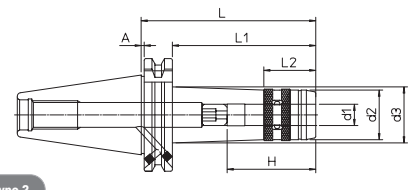

Type 2

DIN 69871 AD

Ref.	Code	d1	d2	d3	H	L	L1	L2	Type	Prix €	Prix Net €
DIN69871-AD40 MF12.100	71DIN-A40MF1210	12	28	32	46	100	81	29,5	2	~~€ 262,00~~	€ 157,20
DIN69871-AD40 MF20.60	71DIN-A40MF2006	20	48	-	63	60	41	-	1	~~€ 231,00~~	€ 138,60
DIN69871-AD40 MF32.95	71DIN-A40MF3209	32	66	-	80	95	-	-	1	~~€ 281,00~~	€ 168,60
DIN69871-AD50 MF20.80	71DIN-A50MF2008	20	48	-	63	80	61	-	1	~~€ 337,00~~	€ 202,20
DIN69871-AD50 MF32.75	71DIN-A50MF3207	32	66	-	90	75	56	-	1	~~€ 381,00~~	€ 228,60