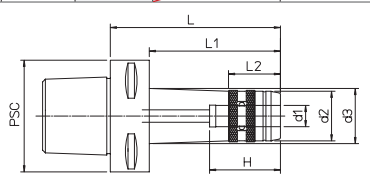

D'ANDREA

Monoforce PROMOTION

DIN 69893 HSK-A

Ref.	Code	d1	d2	d3	H	L	L1	L2	Type	Prix €	Prix Net €
HSK-A63 MF12.100	71HSK-A63MF1210	12	28	32	46	100	74	29,5	2	~~€ 299,00~~	€ 179,40
HSK-A63 MF20.85	71HSK-A63MF2008	20	48	-	60	85	59	-	1	~~€ 274,00~~	€ 164,40
HSK-A63 MF32.105	71HSK-A63MF3210	32	66	-	80	105	-	-	1	~~€ 299,00~~	€ 179,40
HSK-A100 MF20.95	71HSK-A100MF2009	20	48	-	60	95	66	-	1	~~€ 405,00~~	€ 243,00
HSK-A100 MF32.110	71HSK-A100MF3211	32	66	-	80	110	81	-	1	~~€ 440,00~~	€ 264,00

DIN 69871 AD

Ref.	Code	d1	d2	d3	H	L	L1	L2	Type	Prix €	Prix Net €
DIN69871-AD40 MF12.100	71DIN-A40MF1210	12	28	32	46	100	81	29,5	2	~~€ 262,00~~	€ 157,20
DIN69871-AD40 MF20.60	71DIN-A40MF2006	20	48	-	63	60	41	-	1	~~€ 231,00~~	€ 138,60
DIN69871-AD40 MF32.95	71DIN-A40MF3209	32	66	-	80	95	-	-	1	~~€ 281,00~~	€ 168,60
DIN69871-AD50 MF20.80	71DIN-A50MF2008	20	48	-	63	80	61	-	1	~~€ 337,00~~	€ 202,20
DIN69871-AD50 MF32.75	71DIN-A50MF3207	32	66	-	90	75	56	-	1	~~€ 381,00~~	€ 228,60

MAS 403 BT AD

Ref.	Code	d1	d2	d3	H	L	L1	L2	Type	Prix €	Prix Net €
MAS403 BT40-AD MF12.100	71MBT-A40MF1210	12	28	32	46	100	73	29,5	2	~~€ 262,00~~	€ 157,20
MAS403 BT40-AD MF20.65	71MBT-A40MF2007	20	48	-	63	65	38	-	1	~~€ 231,00~~	€ 138,60
MAS403 BT40-AD MF32.90	71MBT-A40MF3209	32	66	-	80	90	-	-	1	~~€ 281,00~~	€ 168,60
MAS403 BT50-AD MF20.85	71MBT-A50MF2008	20	48	-	63	85	47	-	1	~~€ 337,00~~	€ 202,20
MAS403 BT50-AD MF32.95	71MBT-A50MF3209	32	66	-	90	95	57	-	1	~~€ 381,00~~	€ 228,60

Type 2

PSC - FORCE

Ref.	Code	d1	d2	d3	H	L	L1	L2	Type	Prix €	Prix Net €
PSC 63 - MF 12.100	71PSC-063MF1210	12	28	31,5	46	100	78	29,5	2	~~€ 291,00~~	€ 174,60
PSC 63 - MF 20.80	71PSC-063MF2008	20	48	-	60	80	58	-	1	~~€ 268,00~~	€ 160,80
PSC 63 - MF 32.100	71PSC-063MF3210	32	66	-	80	100	-	-	1	~~€ 291,00~~	€ 174,60
PSC 80 - MF 20.80	71PSC-080MF2008	20	48	-	60	80	50	-	1	~~€ 394,00~~	€ 236,40
PSC 80 - MF 32.100	71PSC-080MF3210	32	66	-	80	100	70	-	1	~~€ 429,00~~	€ 257,40