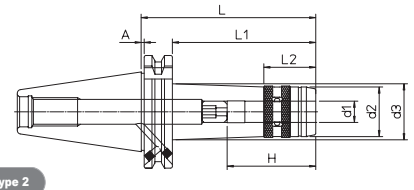

Type 2

MAS 403 BT AD

Ref.	Code	d1	d2	d3	H	L	L1	L2	Type	Prix €	Prix Net €
MAS403 BT40-AD MF12.100	71MBT-A40MF1210	12	28	32	46	100	73	29,5	2	~~€ 262,00~~	€ 157,20
MAS403 BT40-AD MF20.65	71MBT-A40MF2007	20	48	-	63	65	38	-	1	~~€ 231,00~~	€ 138,60
MAS403 BT40-AD MF32.90	71MBT-A40MF3209	32	66	-	80	90	-	-	1	~~€ 281,00~~	€ 168,60
MAS403 BT50-AD MF20.85	71MBT-A50MF2008	20	48	-	63	85	47	-	1	~~€ 337,00~~	€ 202,20
MAS403 BT50-AD MF32.95	71MBT-A50MF3209	32	66	-	90	95	57	-	1	~~€ 381,00~~	€ 228,60