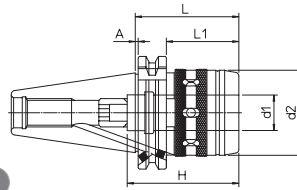

D'ANDREA

Monoforce PROMOTION

DIN 69893 HSK-A

Ref.	Code	d1	d2	d3	H	L	L1	L2	Type	Prix €	Prix Net €
HSK-A63 MF12.100	71HSK-A63MF1210	12	28	32	46	100	74	29,5	2	~~€ 299,00~~	€ 179,40
HSK-A63 MF20.85	71HSK-A63MF2008	20	48	-	60	85	59	-	1	~~€ 274,00~~	€ 164,40
HSK-A63 MF32.105	71HSK-A63MF3210	32	66	-	80	105	-	-	1	~~€ 299,00~~	€ 179,40
HSK-A100 MF20.95	71HSK-A100MF2009	20	48	-	60	95	66	-	1	~~€ 405,00~~	€ 243,00
HSK-A100 MF32.110	71HSK-A100MF3211	32	66	-	80	110	81	-	1	~~€ 440,00~~	€ 264,00

DIN 69871 AD

Ref.	Code	d1	d2	d3	H	L	L1	L2	Type	Prix €	Prix Net €
DIN69871-AD40 MF12.100	71DIN-A40MF1210	12	28	32	46	100	81	29,5	2	~~€ 262,00~~	€ 157,20
DIN69871-AD40 MF20.60	71DIN-A40MF2006	20	48	-	63	60	41	-	1	~~€ 231,00~~	€ 138,60
DIN69871-AD40 MF32.95	71DIN-A40MF3209	32	66	-	80	95	-	-	1	~~€ 281,00~~	€ 168,60
DIN69871-AD50 MF20.80	71DIN-A50MF2008	20	48	-	63	80	61	-	1	~~€ 337,00~~	€ 202,20
DIN69871-AD50 MF32.75	71DIN-A50MF3207	32	66	-	90	75	56	-	1	~~€ 381,00~~	€ 228,60

Type 1

MAS 403 BT AD

Ref.	Code	d1	d2	d3	H	L	L1	L2	Type	Prix €	Prix Net €
MAS403 BT40-AD MF12.100	71MBT-A40MF1210	12	28	32	46	100	73	29,5	2	~~€ 262,00~~	€ 157,20
MAS403 BT40-AD MF20.65	71MBT-A40MF2007	20	48	-	63	65	38	-	1	~~€ 231,00~~	€ 138,60
MAS403 BT40-AD MF32.90	71MBT-A40MF3209	32	66	-	80	90	-	-	1	~~€ 281,00~~	€ 168,60
MAS403 BT50-AD MF20.85	71MBT-A50MF2008	20	48	-	63	85	47	-	1	~~€ 337,00~~	€ 202,20
MAS403 BT50-AD MF32.95	71MBT-A50MF3209	32	66	-	90	95	57	-	1	~~€ 381,00~~	€ 228,60

PSC - FORCE

Ref.	Code	d1	d2	d3	H	L	L1	L2	Type	Prix €	Prix Net €
PSC 63 - MF 12.100	71PSC-063MF1210	12	28	31,5	46	100	78	29,5	2	~~€ 291,00~~	€ 174,60
PSC 63 - MF 20.80	71PSC-063MF2008	20	48	-	60	80	58	-	1	~~€ 268,00~~	€ 160,80
PSC 63 - MF 32.100	71PSC-063MF3210	32	66	-	80	100	-	-	1	~~€ 291,00~~	€ 174,60
PSC 80 - MF 20.80	71PSC-080MF2008	20	48	-	60	80	50	-	1	~~€ 394,00~~	€ 236,40
PSC 80 - MF 32.100	71PSC-080MF3210	32	66	-	80	100	70	-	1	~~€ 429,00~~	€ 257,40