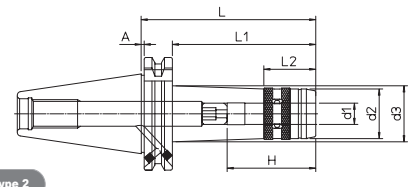

Type 2

MAS 403 BT AD

Ref.	Code	d1	d2	d3	H	L	L1	L2	Type	Lijst Prijs €	Netto Prijs
MAS403 BT40-AD MF12.100	71MBT-A40MF1210	12	28	32	46	100	73	29,5	2	~~€ 262,00~~	€ 157,20
MAS403 BT40-AD MF20.65	71MBT-A40MF2007	20	48	-	63	65	38	-	1	~~€ 231,00~~	€ 138,60
MAS403 BT40-AD MF32.90	71MBT-A40MF3209	32	66	-	80	90	-	-	1	~~€ 281,00~~	€ 168,60
MAS403 BT50-AD MF20.85	71MBT-A50MF2008	20	48	-	63	85	47	-	1	~~€ 337,00~~	€ 202,20
MAS403 BT50-AD MF32.95	71MBT-A50MF3209	32	66	-	90	95	57	-	1	~~€ 381,00~~	€ 228,60