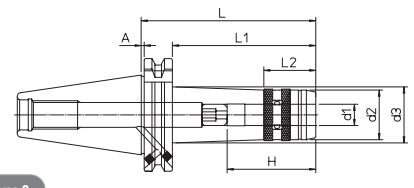

Type 1

Type 2

DIN 69871 AD

Ref.	Code	d1	d2	d3	H	L	L1	L2	Type	Lijst Prijs €	Netto Prijs
DIN69871-AD40 MF12.100	71DIN-A40MF1210	12	28	32	46	100	81	29,5	2	€ 262,00	€ 157,20
DIN69871-AD40 MF20.60	71DIN-A40MF2006	20	48	-	63	60	41	-	1	€ 231,00	€ 138,60
DIN69871-AD40 MF32.95	71DIN-A40MF3209	32	66	-	80	95	-	-	1	€ 281,00	€ 168,60
DIN69871-AD50 MF20.80	71DIN-A50MF2008	20	48	-	63	80	61	-	1	€ 337,00	€ 202,20
DIN69871-AD50 MF32.75	71DIN-A50MF3207	32	66	-	90	75	56	-	1	€ 381,00	€ 228,60