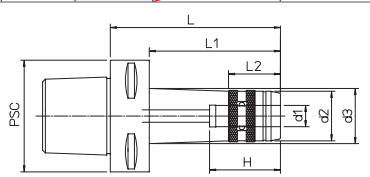

D'ANDREA

Monoforce PROMOTIE

DIN 69893 HSK-A

Ref.	Code	d1	d2	d3	H	L	L1	L2	Type	Lijst Prijs €	Netto Prijs
HSK-A63 MF12.100	71HSK-A63MF1210	12	28	32	46	100	74	29,5	2	~~€ 299,00~~	€ 179,40
HSK-A63 MF20.85	71HSK-A63MF2008	20	48	-	60	85	59	-	1	~~€ 274,00~~	€ 164,40
HSK-A63 MF32.105	71HSK-A63MF3210	32	66	-	80	105	-	-	1	~~€ 299,00~~	€ 179,40
HSK-A100 MF20.95	71HSK-A100MF2009	20	48	-	60	95	66	-	1	~~€ 405,00~~	€ 243,00
HSK-A100 MF32.110	71HSK-A100MF3211	32	66	-	80	110	81	-	1	~~€ 440,00~~	€ 264,00

DIN 69871 AD

Ref.	Code	d1	d2	d3	H	L	L1	L2	Type	Lijst Prijs €	Netto Prijs
DIN69871-AD40 MF12.100	71DIN-A40MF1210	12	28	32	46	100	81	29,5	2	~~€ 262,00~~	€ 157,20
DIN69871-AD40 MF20.60	71DIN-A40MF2006	20	48	-	63	60	41	-	1	~~€ 231,00~~	€ 138,60
DIN69871-AD40 MF32.95	71DIN-A40MF3209	32	66	-	80	95	-	-	1	~~€ 281,00~~	€ 168,60
DIN69871-AD50 MF20.80	71DIN-A50MF2008	20	48	-	63	80	61	-	1	~~€ 337,00~~	€ 202,20
DIN69871-AD50 MF32.75	71DIN-A50MF3207	32	66	-	90	75	56	-	1	~~€ 381,00~~	€ 228,60

MAS 403 BT AD

Ref.	Code	d1	d2	d3	H	L	L1	L2	Type	Lijst Prijs €	Netto Prijs
MAS403 BT40-AD MF12.100	71MBT-A40MF1210	12	28	32	46	100	73	29,5	2	~~€ 262,00~~	€ 157,20
MAS403 BT40-AD MF20.65	71MBT-A40MF2007	20	48	-	63	65	38	-	1	~~€ 231,00~~	€ 138,60
MAS403 BT40-AD MF32.90	71MBT-A40MF3209	32	66	-	80	90	-	-	1	~~€ 281,00~~	€ 168,60
MAS403 BT50-AD MF20.85	71MBT-A50MF2008	20	48	-	63	85	47	-	1	~~€ 337,00~~	€ 202,20
MAS403 BT50-AD MF32.95	71MBT-A50MF3209	32	66	-	90	95	57	-	1	~~€ 381,00~~	€ 228,60

Type 2

PSC - FORCE

Ref.	Code	d1	d2	d3	H	L	L1	L2	Type	Lijst Prijs €	Netto Prijs
PSC 63 - MF 12.100	71PSC-063MF1210	12	28	31,5	46	100	78	29,5	2	~~€ 291,00~~	€ 174,60
PSC 63 - MF 20.80	71PSC-063MF2008	20	48	-	60	80	58	-	1	~~€ 268,00~~	€ 160,80
PSC 63 - MF 32.100	71PSC-063MF3210	32	66	-	80	100	-	-	1	~~€ 291,00~~	€ 174,60
PSC 80 - MF 20.80	71PSC-080MF2008	20	48	-	60	80	50	-	1	~~€ 394,00~~	€ 236,40
PSC 80 - MF 32.100	71PSC-080MF3210	32	66	-	80	100	70	-	1	~~€ 429,00~~	€ 257,40