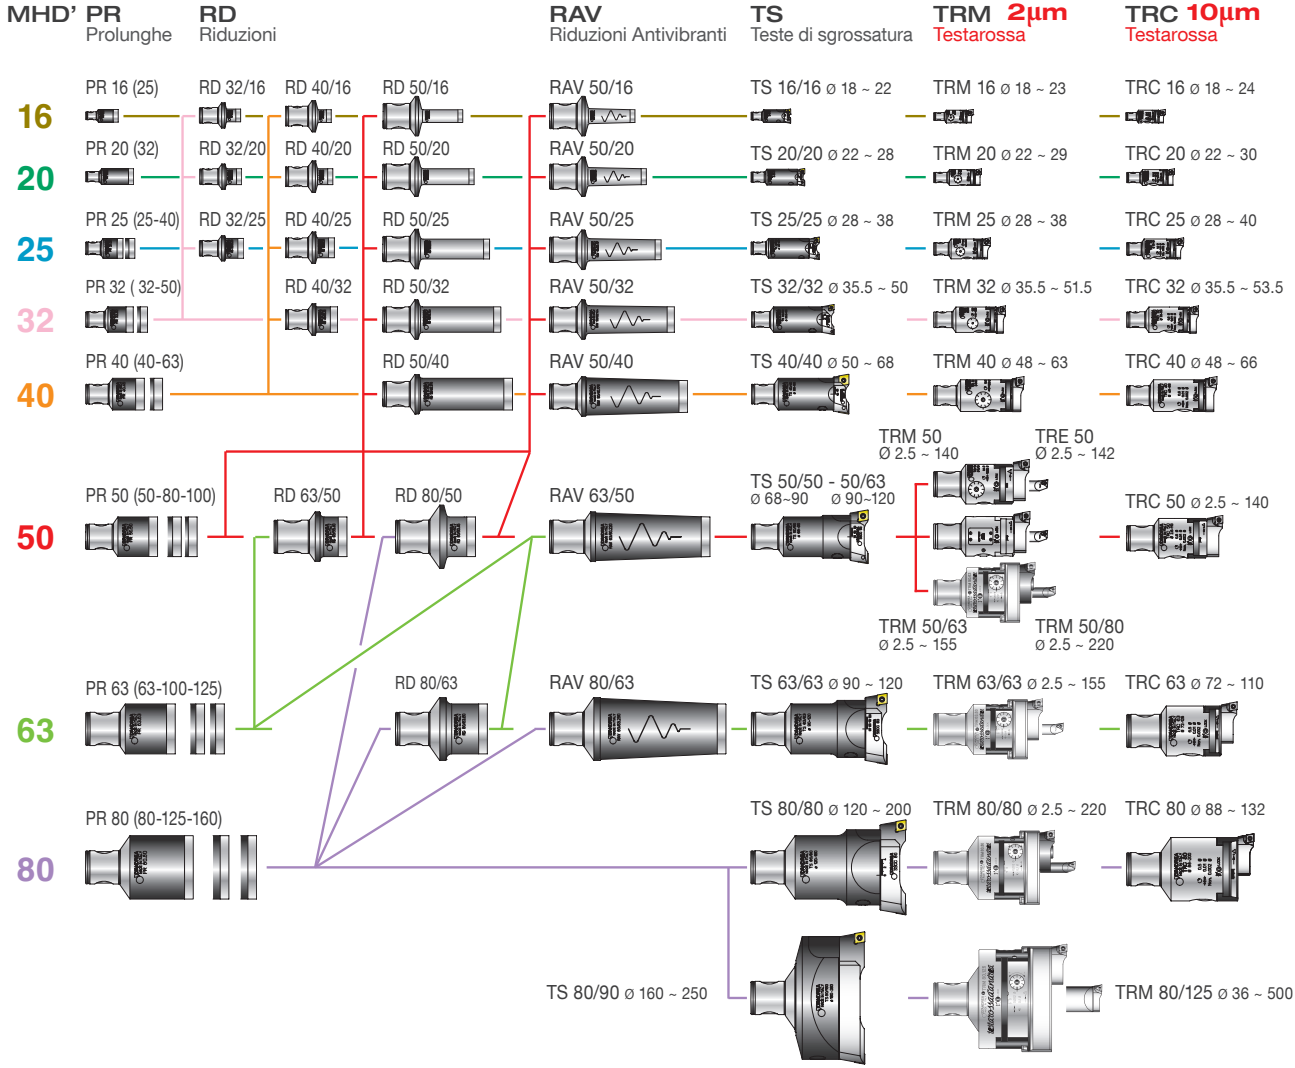

La réduction s'applique également au KIT

K01 TRM 50, KIT K01 TRM 50/63 - 63/63, KIT K01 TRM 50/80 - 80/80,
KIT K03 TRM 80/125, KIT K01 PSC50 - TRM50, KIT K01 PSC63 - TRM50, KIT K01 PSC63 -
TRM63, KIT K01 PSC63 - TRM80

MHD' COUPLAGE

MHD'	Ø d1	Ø m1	⬡ S	N-m
16	16	10	2,5	2 - 2,5
20	20	13	3	4 - 4,5
25	25	16	3	6,5 - 7,5
32	32	20	4	7 - 8
40	40	25	5	16 - 18
50	50	32	6	30 - 35
63	63	42	8	70 - 80
80	80	42	8	70 - 80

MANDRINS MHD'